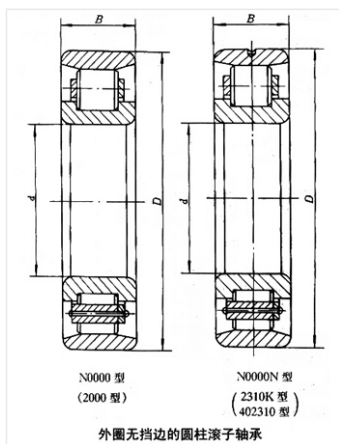

轴承型号 N220M/P63Z1

外形尺寸(mm)

d: 100

D: 180

B: 34

极限转速(rpm)

脂润滑: -

油润滑: -

额定载荷

Cr(N): -

Cr(N): -

重量(kg) 3.45