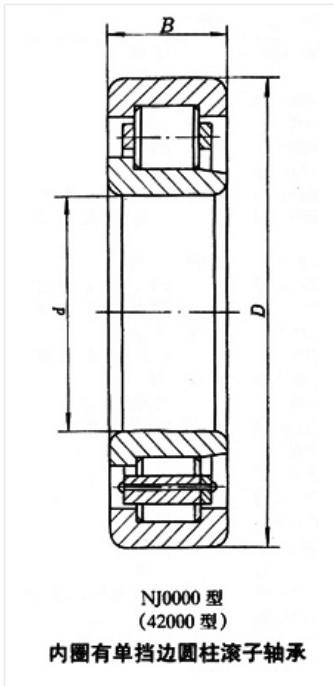

轴承型号 NJ1018M

外形尺寸(mm)

d: 90

D: 140

B: 24

极限转速(rpm)

脂润滑: -

油润滑: -

额定载荷

Cr(N): -

Cr(N): -

重量(kg) 0