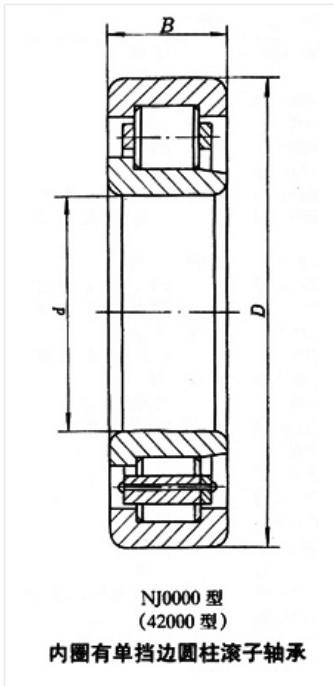

轴承型号 NJ219/C3S0

外形尺寸(mm)

d: 95

D: 170

B: 32

极限转速(rpm)

脂润滑: -

油润滑: -

额定载荷

Cr(N): -

Cr(N): -

重量(kg) 3.35