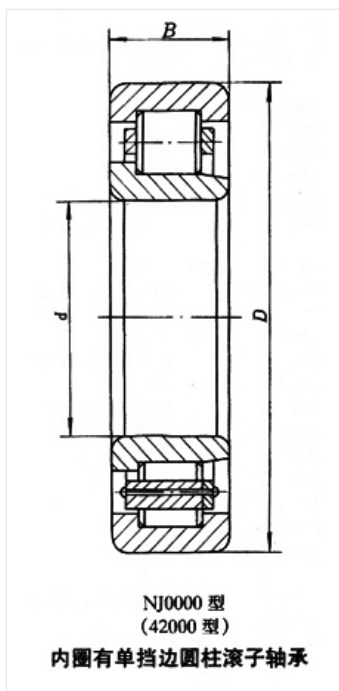

轴承型号 NJ219/S0

外形尺寸(mm)

d: 95

D: 170

B: 32

极限转速(rpm)

脂润滑: -

油润滑: -

额定载荷

Cr(N): -

Cr(N): -

重量(kg) 3.35