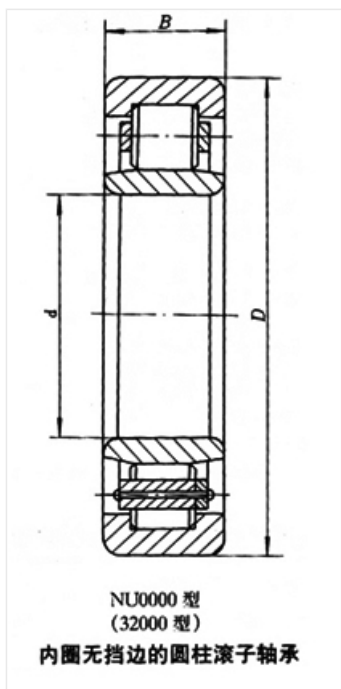

轴承型号 NU1044Q1

外形尺寸(mm)

d: 220

D: 340

B: 56

极限转速(rpm)

脂润滑: -

油润滑: -

额定载荷

Cr(N): -

Cr(N): -

重量(kg) 19.4