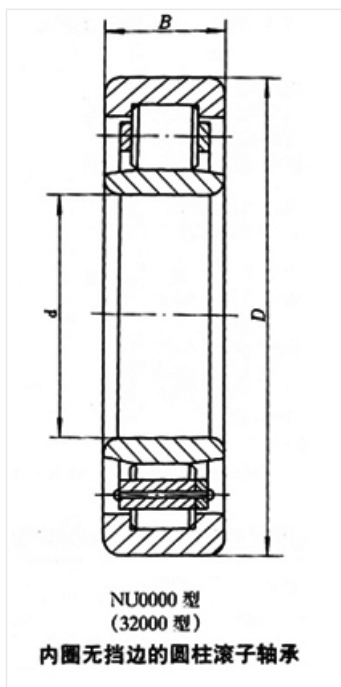

轴承型号 NU1048M/C3

外形尺寸(mm)

d: 240

D: 360

B: 56

极限转速(rpm)

脂润滑: -

油润滑: -

额定载荷

Cr(N): -

Cr(N): -

重量(kg) 20.4