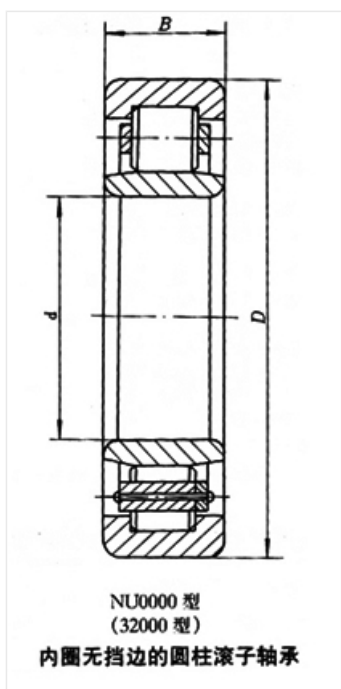

轴承型号 NU202M

外形尺寸(mm)

d: 15

D: 35

B: 11

极限转速(rpm)

脂润滑: -

油润滑: -

额定载荷

Cr(N): -

Cr(N): -

重量(kg) 0.07