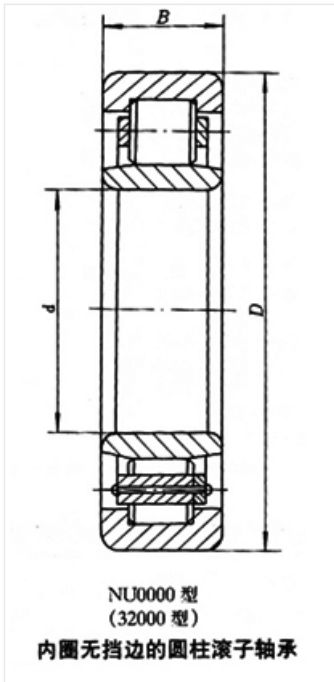

轴承型号 NU206Q1/P6S0

外形尺寸(mm)

d: 30

D: 62

B: 16

极限转速(rpm)

脂润滑: -

油润滑: -

额定载荷

Cr(N): -

Cr(N): -

重量(kg) 0.243