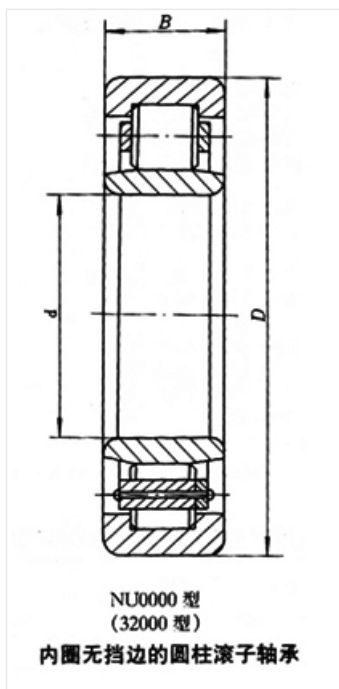

轴承型号 NU218L1

外形尺寸(mm)

d: 90

D: 160

B: 30

极限转速(rpm)

脂润滑: -

油润滑: -

额定载荷

Cr(N): -

Cr(N): -

重量(kg) 2.51