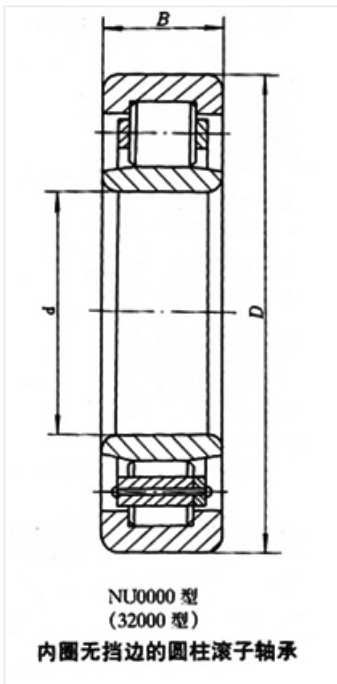

轴承型号 NU220M/P5S0

外形尺寸(mm)

d: 100

D: 180

B: 34

极限转速(rpm)

脂润滑: -

油润滑: -

额定载荷

Cr(N): -

Cr(N): -

重量(kg) 3.52