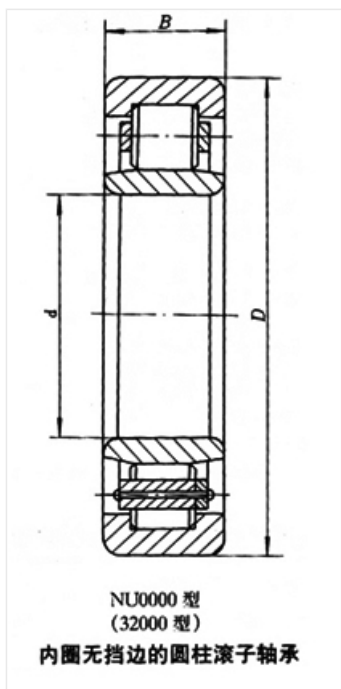

轴承型号 NU4896X1/P6

外形尺寸(mm)

d: 480

D: 630

B: 118

极限转速(rpm)

脂润滑: -

油润滑: -

额定载荷

Cr(N): -

Cr(N): -

重量(kg) 100.5