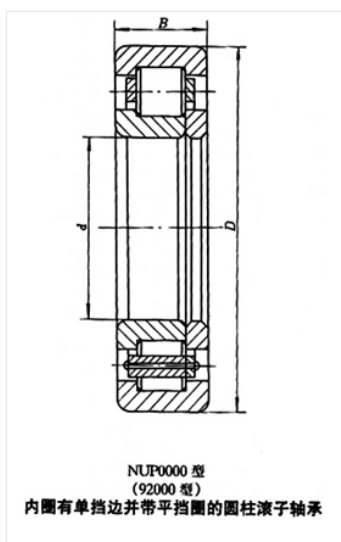

轴承型号 NUP1992

外形尺寸(mm)

d: 460

D: 620

B: 74

极限转速(rpm)

脂润滑: -

油润滑: -

额定载荷

Cr(N): -

Cr(N): -

重量(kg) 71.13