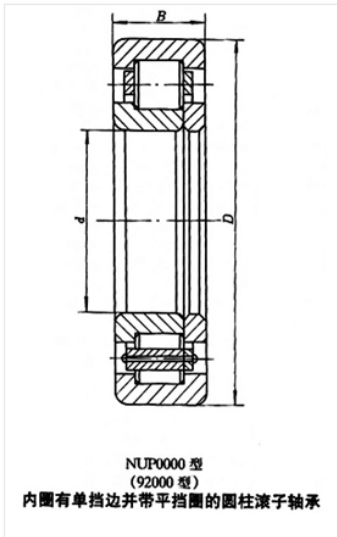

轴承型号 NUP2305

外形尺寸(mm)

d: 25

D: 62

B: 24

极限转速(rpm)

脂润滑: -

油润滑: -