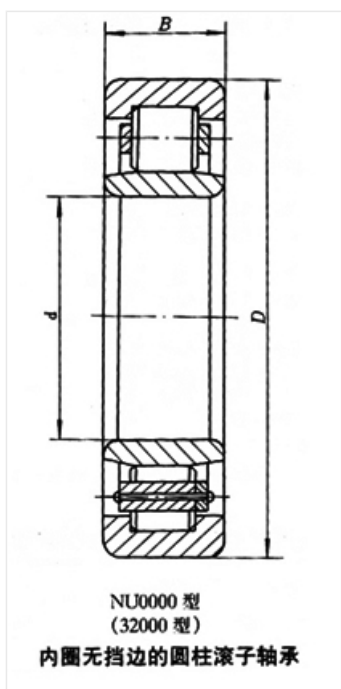

轴承型号 NU317

外形尺寸(mm)

d: 85

D: 180

B: 41

极限转速(rpm)

脂润滑: -

油润滑: -