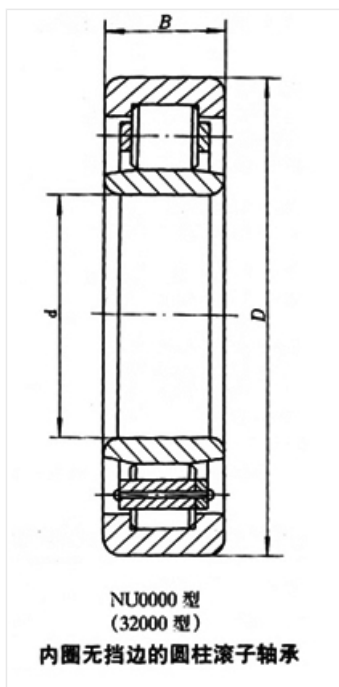

轴承型号 NU2324E

外形尺寸(mm)

d: 120

D: 260

B: 86

极限转速(rpm)

脂润滑: -

油润滑: -