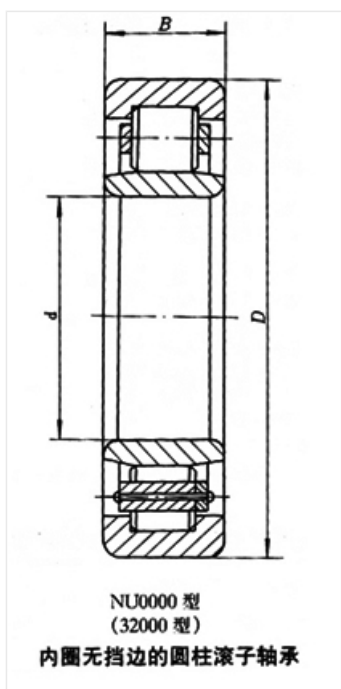

轴承型号 NU2214

外形尺寸(mm)

d: 70

D: 125

B: 31

极限转速(rpm)

脂润滑: -

油润滑: -