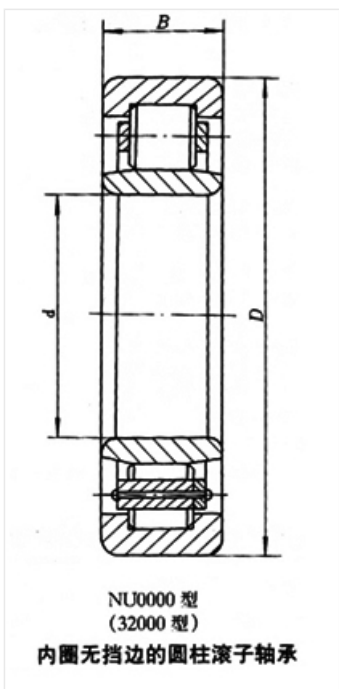

轴承型号 NU2213

外形尺寸(mm)

d: 65

D: 120

B: 31

极限转速(rpm)

脂润滑: -

油润滑: -