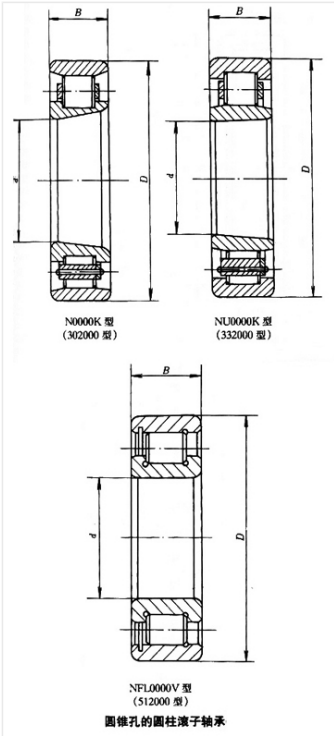

轴承型号 NN3096

外形尺寸(mm)

d: 480

D: 700

B: 165

极限转速(rpm)

脂润滑: -

油润滑: -

额定载荷

Cr(N): -

Cr(N): -

重量(kg) -