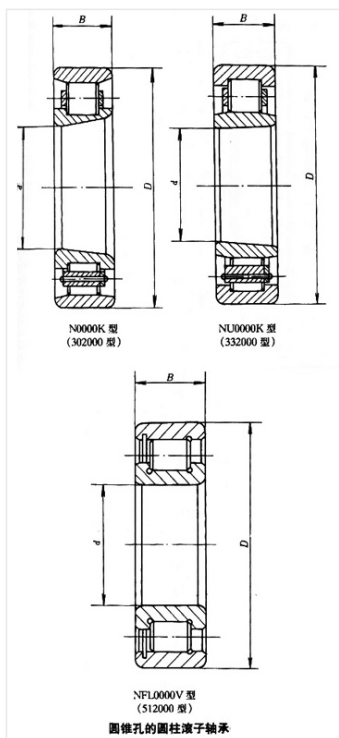

轴承型号 NN3076K/W33

外形尺寸(mm)

d: 380

D: 560

B: 135

极限转速(rpm)

脂润滑: -

油润滑: -

额定载荷

Cr(N): -

Cr(N): -

重量(kg) -