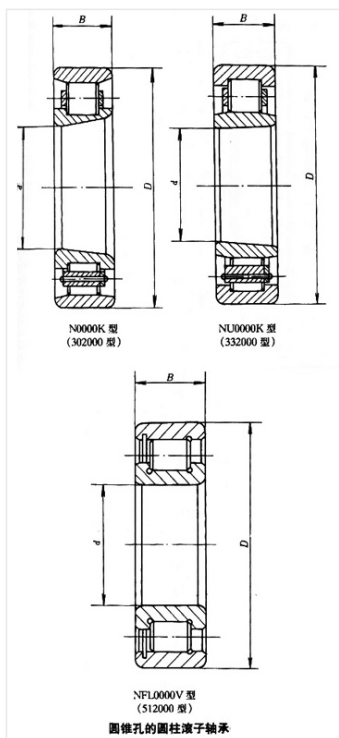

轴承型号 NN3072K/W33

外形尺寸(mm)

d: 360

D: 540

B: 134

极限转速(rpm)

脂润滑: -

油润滑: -

额定载荷

Cr(N): -

Cr(N): -

重量(kg) -