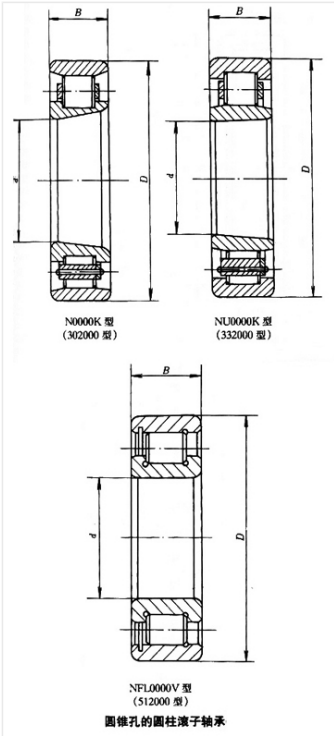

轴承型号 NN3088K/W33

外形尺寸(mm)

d: 440

D: 650

B: 157

极限转速(rpm)

脂润滑: -

油润滑: -

额定载荷

Cr(N): -

Cr(N): -

重量(kg) -