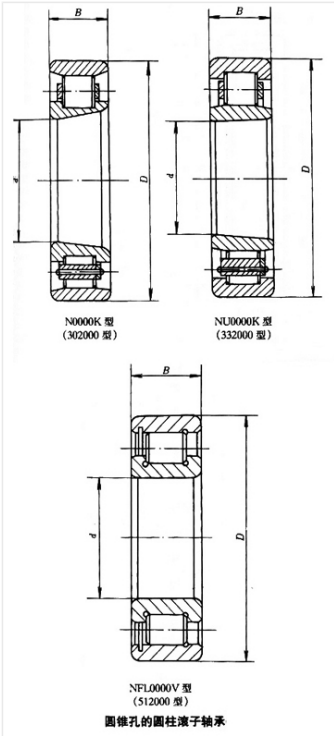

轴承型号 NN3068K/W33

外形尺寸(mm)

d: 340

D: 520

B: 133

极限转速(rpm)

脂润滑: -

油润滑: -

额定载荷

Cr(N): -

Cr(N): -

重量(kg) -