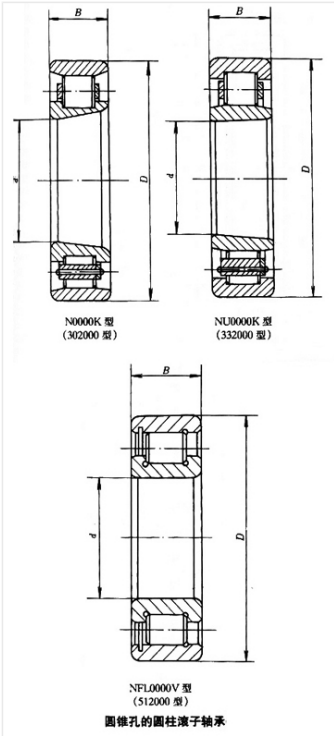

轴承型号 NN3084K

外形尺寸(mm)

d: 420

D: 620

B: 150

极限转速(rpm)

脂润滑: -

油润滑: -

额定载荷

Cr(N): -

Cr(N): -

重量(kg) -