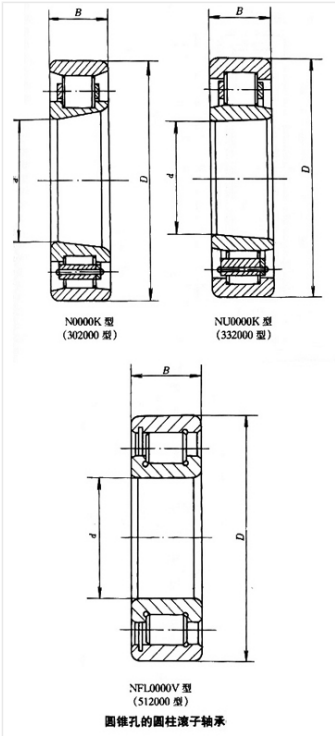

轴承型号 NN3008K/W33

外形尺寸(mm)

d: 40

D: 68

B: 21

极限转速(rpm)

脂润滑: -

油润滑: -

额定载荷

Cr(N): -

Cr(N): -

重量(kg) -