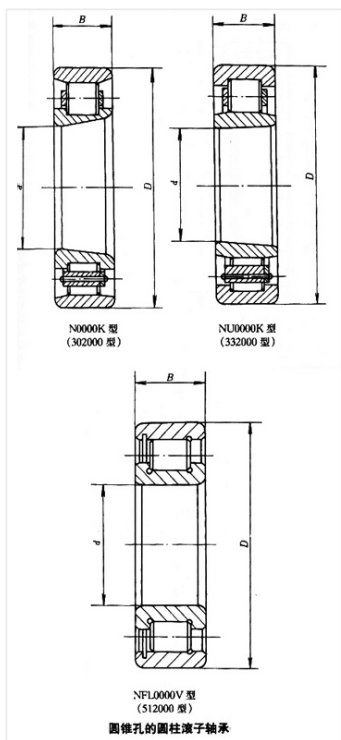

轴承型号 NN3005

外形尺寸(mm)

d: 25

D: 47

B: 16

极限转速(rpm)

脂润滑: 14000

油润滑: 17000

额定载荷

Cr(N): 25.7

Cr(N): 30

重量(kg) 0.127