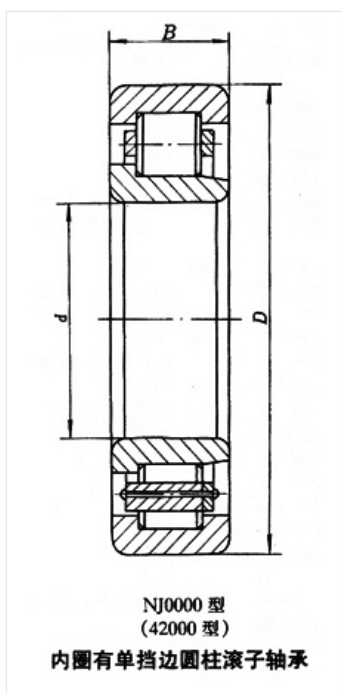

轴承型号 NJ303E

外形尺寸(mm)

d: 17

D: 47

B: 14

极限转速(rpm)

脂润滑: -

油润滑: -