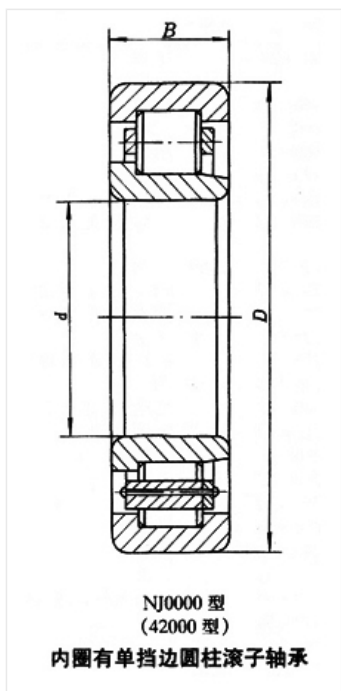

轴承型号 NJ2304

外形尺寸(mm)

d: 20

D: 52

B: 21

极限转速(rpm)

脂润滑: -

油润滑: -