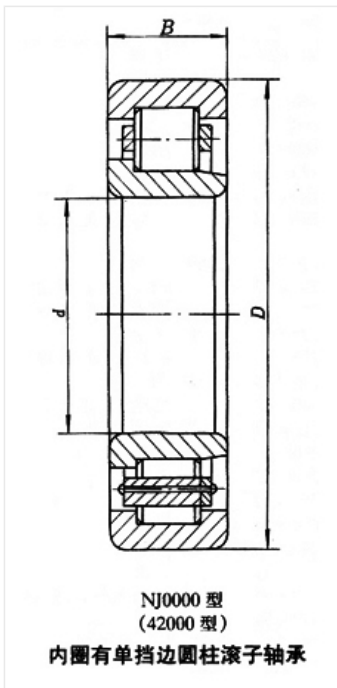

轴承型号 NJ2236

外形尺寸(mm)

d: 180

D: 320

B: 86

极限转速(rpm)

脂润滑: -

油润滑: -