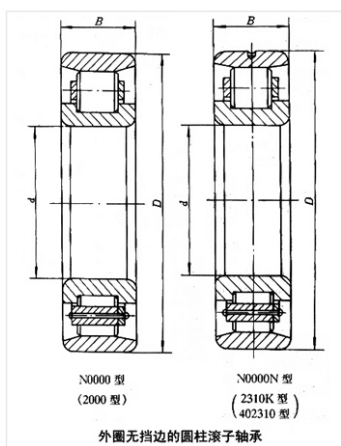

轴承型号 N205E

外形尺寸(mm)

d: 25

D: 52

B: 15

极限转速(rpm)

脂润滑: -

油润滑: -

额定载荷

Cr(N): -

Cr(N): -

重量(kg) 0.15