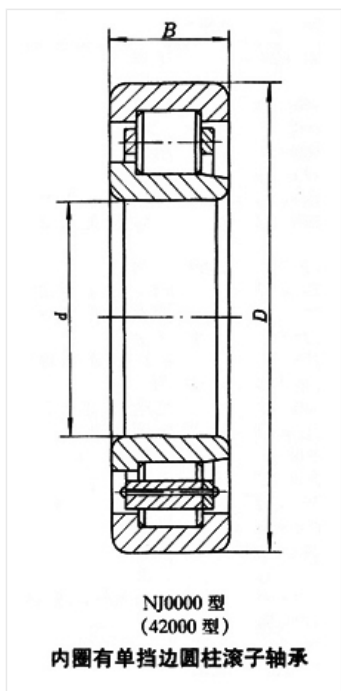

轴承型号 NJ204E

外形尺寸(mm)

d: 20

D: 47

B: 14

极限转速(rpm)

脂润滑: 12000

油润滑: 16000

额定载荷

Cr(N): 25.8

Cr(N): 24

重量(kg) 0.117

NJ0000 型
(42000 型)
内圈有单挡边圆柱滚子轴承