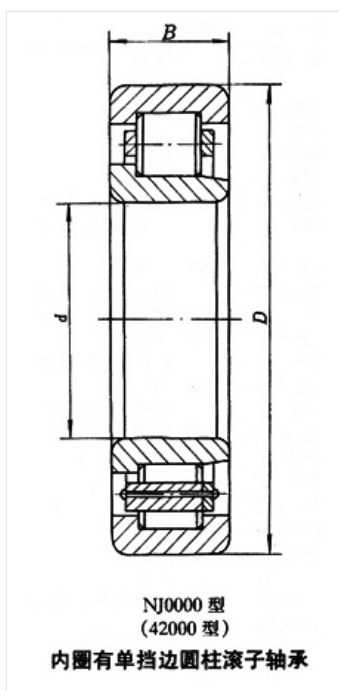

轴承型号 NJ303

外形尺寸(mm)

d: 17

D: 47

B: 14

极限转速(rpm)

脂润滑: 13000

油润滑: 17000

额定载荷

Cr(N): 12.8

Cr(N): 10.8

重量(kg) 0.147

NJ0000 型
(42000 型)
内圈有单挡边圆柱滚子轴承