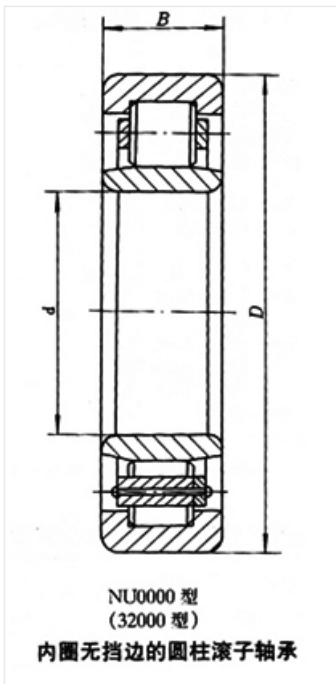

轴承型号 NU240

外形尺寸(mm)

d: 200

D: 360

B: 58

极限转速(rpm)

脂润滑: 1200

油润滑: 1600

额定载荷

Cr(N): 570

Cr(N): 842

重量(kg) 26