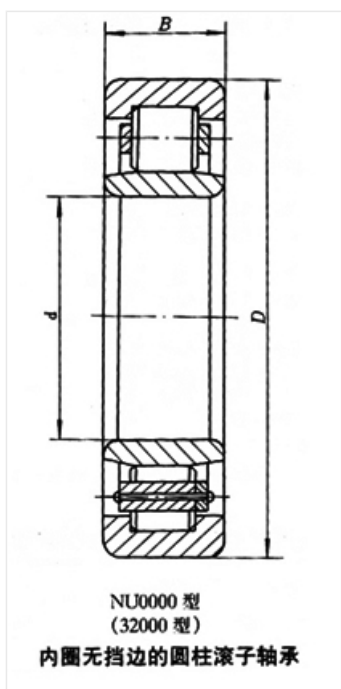

轴承型号 NU29/530

外形尺寸(mm)

d: 530

D: 710

B: 106

极限转速(rpm)

脂润滑: —

油润滑: —

额定载荷

Cr(N): —

Cr(N): —

重量(kg) 123