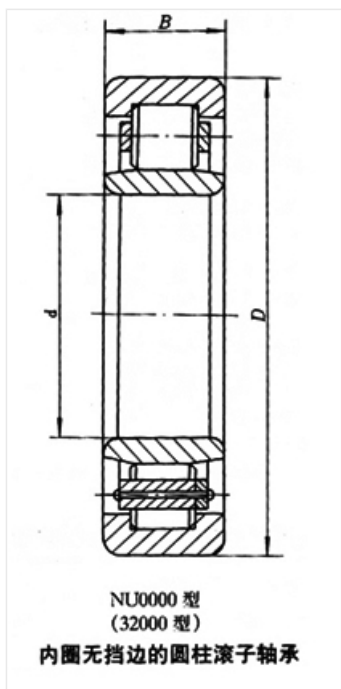

轴承型号 NU2319M

外形尺寸(mm)

d: 95

D: 200

B: 67

极限转速(rpm)

脂润滑: —

油润滑: —

额定载荷

Cr(N): —

Cr(N): —

重量(kg) 10.8