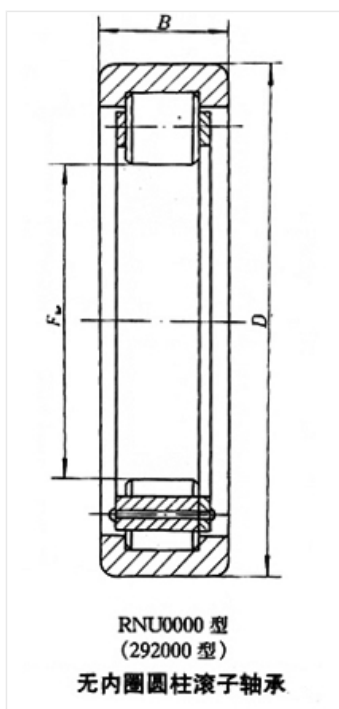

轴承型号 RNU2317M

外形尺寸(mm)

d: 108

D: 180

B: 60

极限转速(rpm)

脂润滑: —

油润滑: —

额定载荷

Cr(N): —

Cr(N): —

重量(kg) 6.47