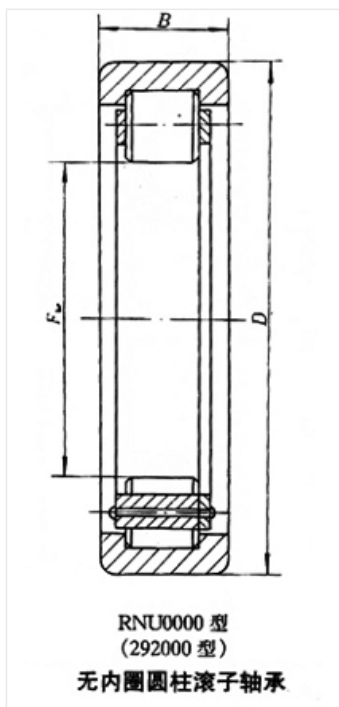

轴承型号 RNU2312M

外形尺寸(mm)

d: 77

D: 130

B: 46

极限转速(rpm)

脂润滑: —

油润滑: —

额定载荷

Cr(N): —

Cr(N): —

重量(kg) 2.41