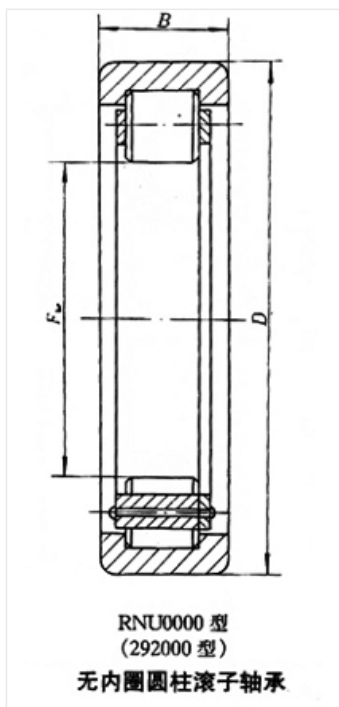

轴承型号 RNU2315M

外形尺寸(mm)

d: 95.5

D: 160

B: 55

极限转速(rpm)

脂润滑: —

油润滑: —

额定载荷

Cr(N): —

Cr(N): —

重量(kg) 4.92