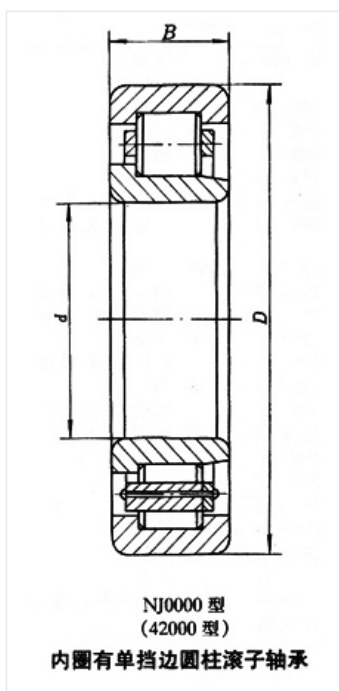

轴承型号 NJ2315M

外形尺寸(mm)

d: 75

D: 160

B: 55

极限转速(rpm)

脂润滑: —

油润滑: —

额定载荷

Cr(N): —

Cr(N): —

重量(kg) 6.33