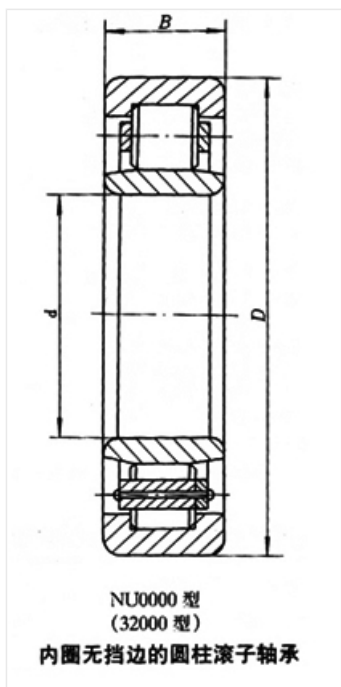

轴承型号 NU419M

外形尺寸(mm)

d: 95

D: 240

B: 55

极限转速(rpm)

脂润滑: —

油润滑: —

额定载荷

Cr(N): —

Cr(N): —

重量(kg) 13.4