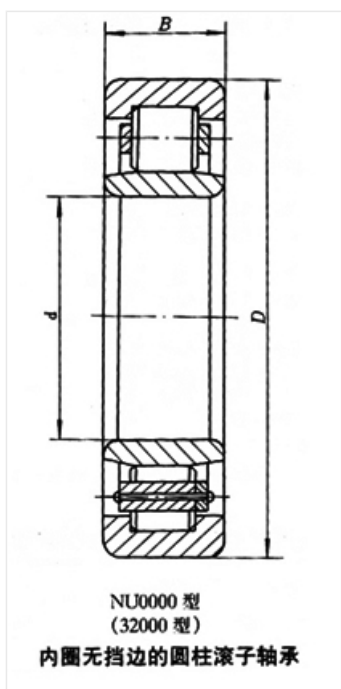

轴承型号 NU413M

外形尺寸(mm)

d: 65

D: 160

B: 37

极限转速(rpm)

脂润滑: —

油润滑: —

额定载荷

Cr(N): —

Cr(N): —

重量(kg) 4.03