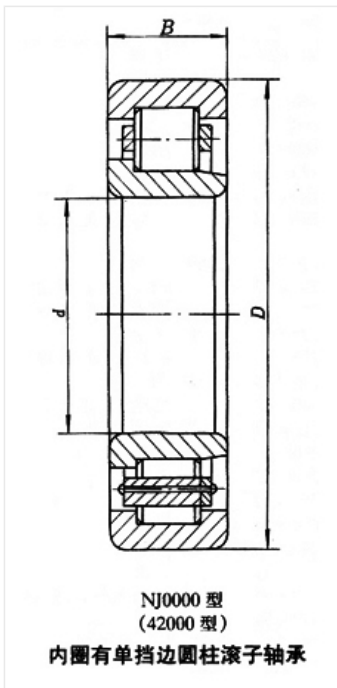

轴承型号 NJ405M

外形尺寸(mm)

d: 25

D: 80

B: 21

极限转速(rpm)

脂润滑: —

油润滑: —

额定载荷

Cr(N): —

Cr(N): —

重量(kg) 0.641