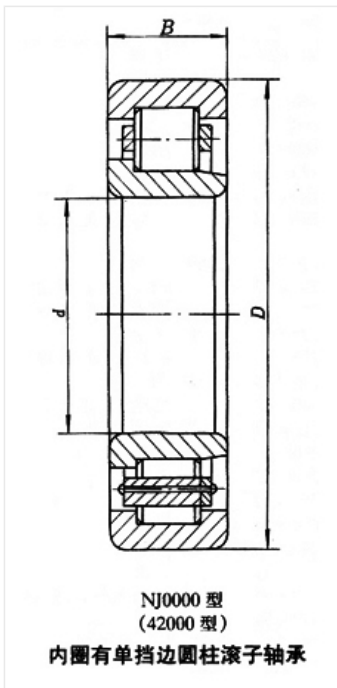

轴承型号 NJ334M

外形尺寸(mm)

d: 170

D: 360

B: 72

极限转速(rpm)

脂润滑: —

油润滑: —

额定载荷

Cr(N): —

Cr(N): —

重量(kg) 38.4