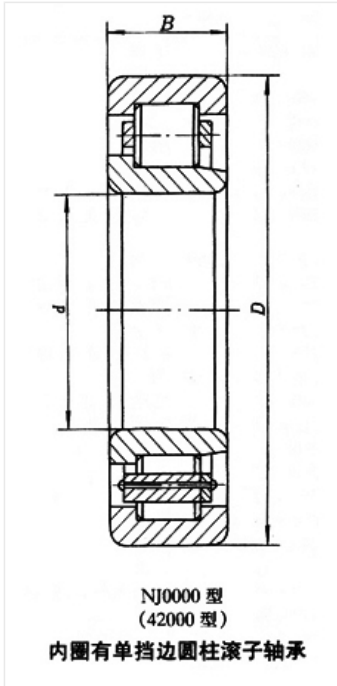

轴承型号 NJ314M

外形尺寸(mm)

d: 70

D: 150

B: 35

极限转速(rpm)

脂润滑: —

油润滑: —

额定载荷

Cr(N): —

Cr(N): —

重量(kg) 3.09