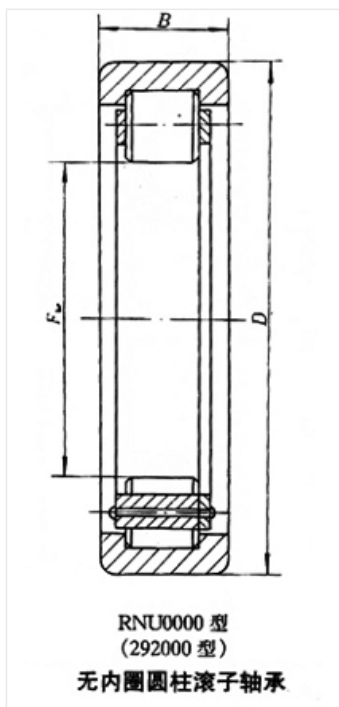

轴承型号 RNU307E

外形尺寸(mm)

d: 46.2

D: 80

B: 21

极限转速(rpm)

脂润滑: —

油润滑: —

额定载荷

Cr(N): —

Cr(N): —

重量(kg) 0.396