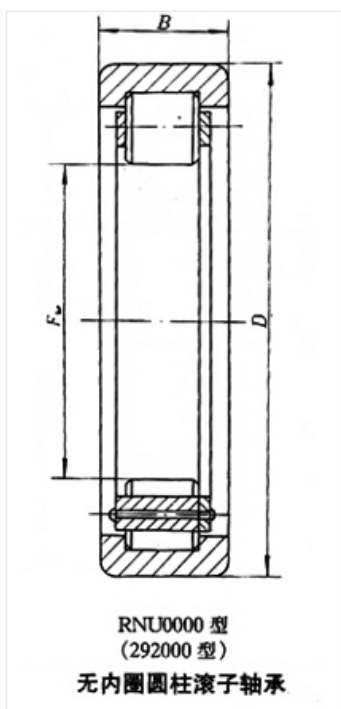

轴承型号 RNU306

外形尺寸(mm)

d: 42

D: 72

B: 19

极限转速(rpm)

脂润滑: —

油润滑: —

额定载荷

Cr(N): —

Cr(N): —

重量(kg) 0.318