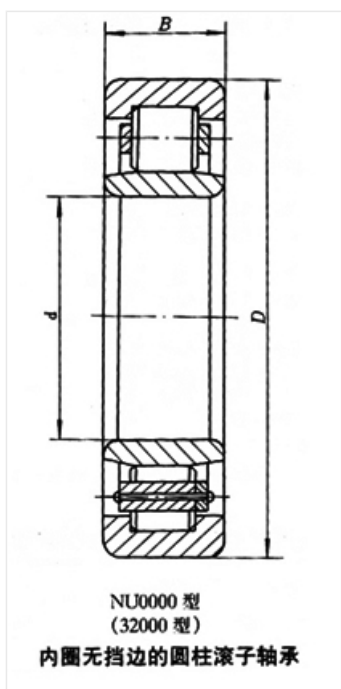

轴承型号 NU248M

外形尺寸(mm)

d: 240

D: 440

B: 72

极限转速(rpm)

脂润滑: —

油润滑: —

额定载荷

Cr(N): —

Cr(N): —

重量(kg) 48.2