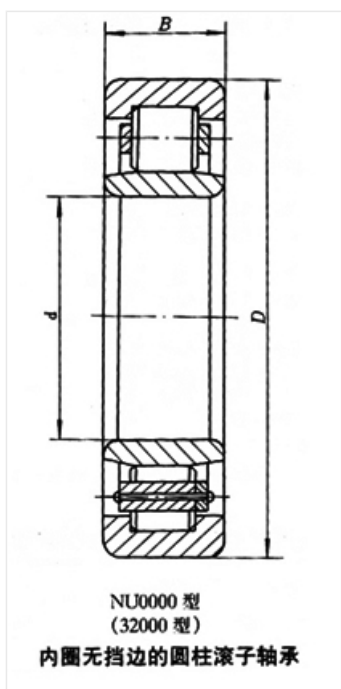

轴承型号 NU228E

外形尺寸(mm)

d: 140

D: 250

B: 42

极限转速(rpm)

脂润滑: —

油润滑: —

额定载荷

Cr(N): —

Cr(N): —

重量(kg) 9.05