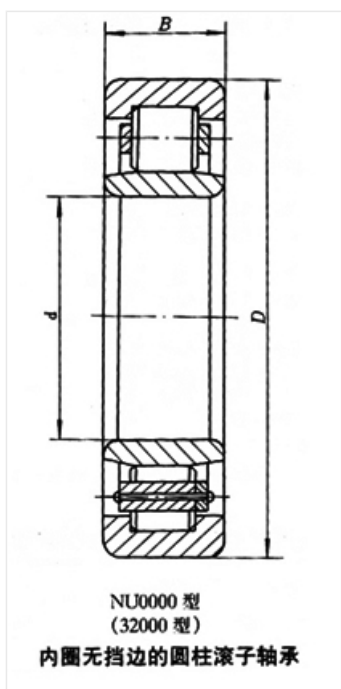

轴承型号 NU216

外形尺寸(mm)

d: 80

D: 140

B: 26

极限转速(rpm)

脂润滑: —

油润滑: —

额定载荷

Cr(N): —

Cr(N): —

重量(kg) 1.76