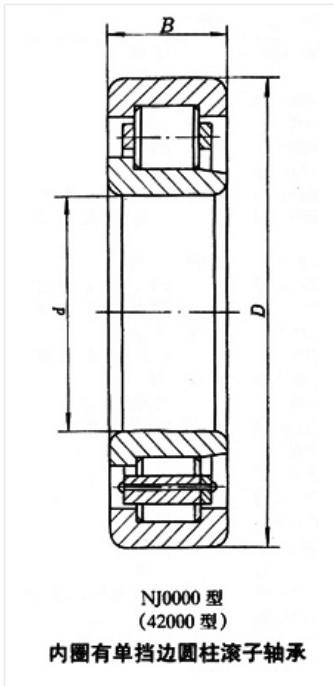

轴承型号 NJ207M

外形尺寸(mm)

d: 35

D: 72

B: 17

极限转速(rpm)

脂润滑: —

油润滑: —

额定载荷

Cr(N): —

Cr(N): —

重量(kg) 0.344