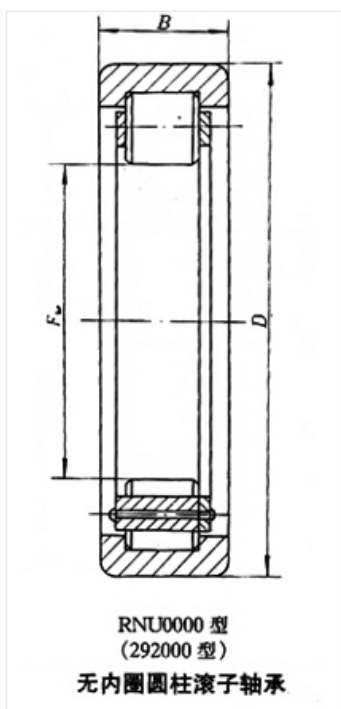

轴承型号 RNU207

外形尺寸(mm)

d: 43.8

D: 72

B: 17

极限转速(rpm)

脂润滑: —

油润滑: —

额定载荷

Cr(N): —

Cr(N): —

重量(kg) 0.259